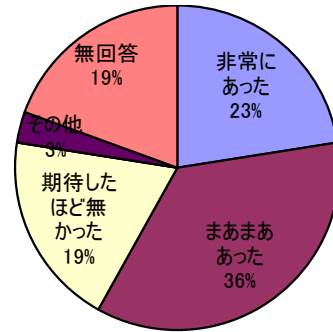

ガーデントライアル2011 出展社アンケート

Q1. 出展目的(2つまで回答可)

Q2. 出展目的に対する効果

Q3. 次回出展

Q4. 予定来場者