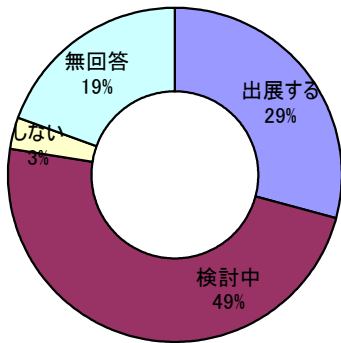

ガーデントライアル2011 出展社アンケート

Q1. 出展目的(2つまで回答可)

Q2. 出展目的に対する効果

Q3. 次回出展

Q4. 予定来場者