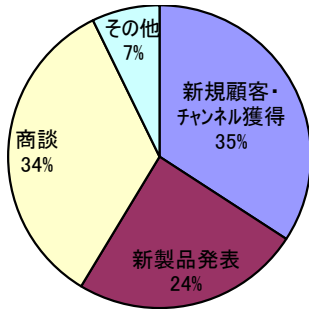

ガーデントライアル2011 出展社アンケート

Q1. 出展目的(2つまで回答可)

Q2. 出展目的に対する効果

Q3. 次回出展

Q4. 予定来場者